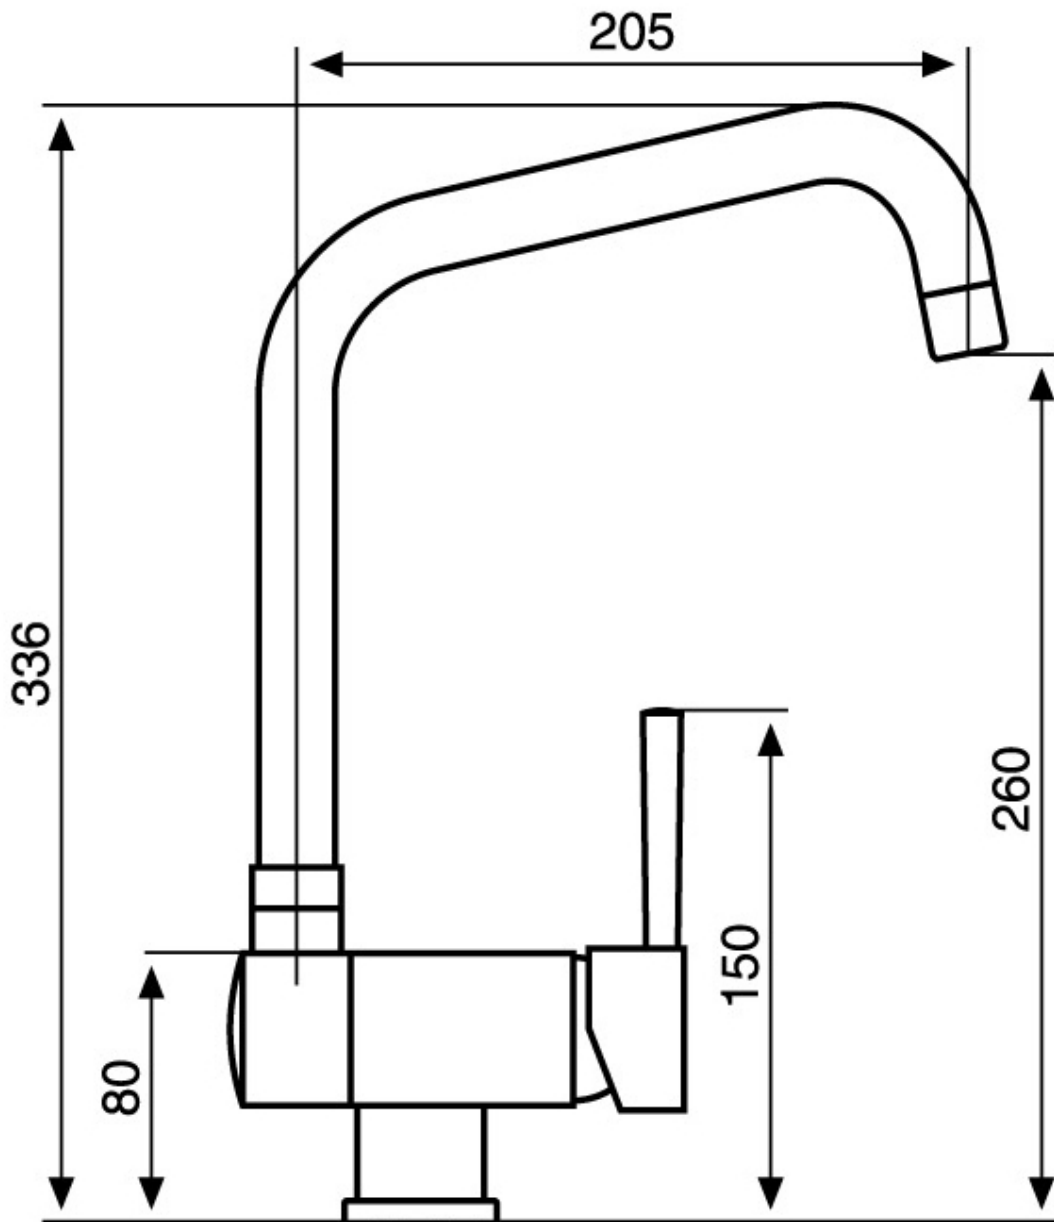

#### Ángulo de rotación

360°

#### Base de apoyo

ø48mm

Cartucho Con discos cerámicos

Orificio monomando  $\varnothing 35$  mm

Espesor máx encimera 65 mm

## DIBUJOS TÉCNICOS